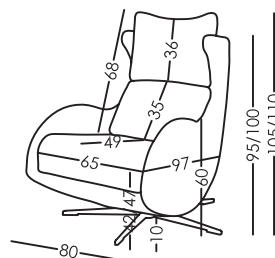

## Măsurii

Lățime:	80cm
Înălțime:	106cm
Adâncime:	115cm
Înălțimea scaunului:	56cm
Înălțimea cotierei:	71cm
Înălțimea spătarului:	67cm
Spate deschis:	153cm

## Date tehnice

Cadru:	Lemn de pin și carton
Suspensie scaun:	N.E.A.
Suspensie spătar:	Suspensie cu chingi de 80 mm
Duritatea scaunului:	Duritate medie la atingere (alb)
Scaun:	Poliuretan 35Kg + fibră
Spătar:	Fibersilk 100% fibră
Pernele libere:	-
Huse detașabile:	Scaun și spătar